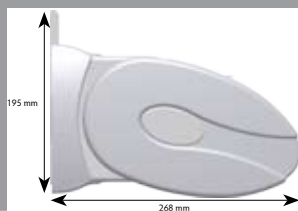

De uitvoering

U kunt kiezen uit geanodiseerd (zilverkleur), gemoffeld in wit RAL9010, RAL 9016, crème RAL9001 of antraciet RAL 7016 in structuurlak.