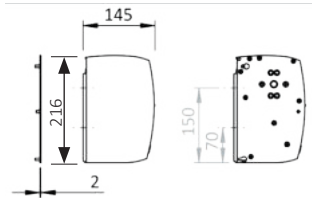

WELK SCHERM KIEST U?

De **HZ-D3400** is een scherm waarin meerdere armen geplaatst kunnen worden waardoor zelfs een breedte van 13,5 meter mogelijk is!

De **HZ-T2600**, **HZ-T2200** en de **HZ-T2000** zijn schermen voorzien van twee armen, die altijd op de uiteinden worden gemonteerd. Hierdoor is de maximale breedte van deze schermen gelimiteerd op 5,5 meter. Uiteraard heeft u de keuze uit meer dan 200 doekkleuren en kunnen de profielen worden geleverd in elke gewenste RAL-kleur.

MODELLEN

HZ-D3400

Gesloten cassette, stijlvolle strakke vormgeving.

- Min. breedte 1888 mm
- Max. breedte: 13,5 m
- Max. uitval: 3500 mm
- Wand- en plafondmontage
- Armen met RVS bladveren

HZ-T2600

Gesloten cassette, compact model.

- Min. breedte: 2500 mm
- Max. breedte: 5500 mm
- Max. uitval: 3000 mm
- Wand- en plafondmontage

HZ-T2200

Gesloten cassette, strak design, tijdloos model.

- Min. breedte: 2000 mm
- Max. breedte: 5500 mm
- Max. uitval: 3000 mm
- Wandmontage

HZ-T2000

Semi-gesloten cassette, basic functioneel model.

- Min. breedte: 1500 mm
- Max. breedte: 5500 mm
- Max. uitval: 3000 mm
- Wandmontage

Technische kenmerken

HZ-D3400

HZ-T2600

HZ-T2200

HZ-T2000