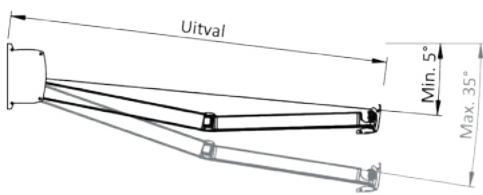

- Min. breedte: 2500 mm
- Max. breedte: 5500 mm
- Max. uitval: 3000 mm
- Wand- en plafondmontage

HZ-T2200

Gesloten cassette, strak design, tijdloos model.

- Min. breedte: 2000 mm
- Max. breedte: 5500 mm
- Max. uitval: 3000 mm
- Wandmontage

HZ-T2000

Semi-gesloten cassette, basic functioneel model.

- Min. breedte: 1500 mm
- Max. breedte: 5500 mm
- Max. uitval: 3000 mm
- Wandmontage

Technische kenmerken

HZ-D3400

HZ-T2600

HZ-T2200

HZ-T2000