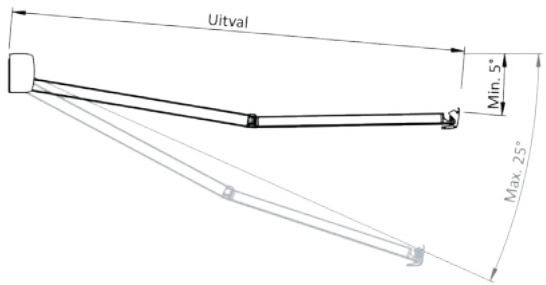

WELK SCHERM KIEST U?

De **HZ-D3400** is een scherm waarin meerdere armen geplaatst kunnen worden waardoor zelfs een breedte van 13,5 meter mogelijk is!

De **HZ-T2600**, **HZ-T2200** en de **HZ-T2000** zijn schermen voorzien van twee armen, die altijd op de uiteinden worden gemonteerd. Hierdoor is de maximale breedte van deze schermen gelimiteerd op 5,5 meter. Uiteraard heeft u de keuze uit meer dan 200 doekkleuren en kunnen de profielen worden geleverd in elke gewenste RAL-kleur.

MODELLEN

HZ-D3400

Gesloten cassette, stijlvolle strakke vormgeving.

- Min. breedte 1888 mm
- Max. breedte: 13,5 m
- Max. uitval: 3500 mm
- Wand- en plafondmontage
- Armen met RVS bladveren

HZ-T2600

Gesloten cassette, compact model.

- Min. breedte: 2500 mm
- Max. breedte: 5500 mm
- Max. uitval: 3000 mm
- Wand- en plafondmontage

HZ-T2200

Gesloten cassette, strak design, tijdloos model.

- Min. breedte: 2000 mm
- Max. breedte: 5500 mm
- Max. uitval: 3000 mm
- Wandmontage

HZ-T2000

Semi-gesloten cassette, basic functioneel model.

- Min. breedte: 1500 mm
- Max. breedte: 5500 mm
- Max. uitval: 3000 mm
- Wandmontage

Technische kenmerken

HZ-D3400

HZ-T2600

HZ-T2200

HZ-T2000