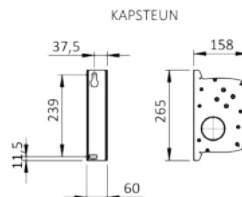

MODELLEN

HZ-D3400

Gesloten cassette, stijlvolle strakke vormgeving.

- Min. breedte 1888 mm
- Max. breedte: 13,5 m
- Max. uitval: 3500 mm
- Wand- en plafondmontage
- Armen met RVS bladveren

HZ-T2600

Gesloten cassette, compact model.

- Min. breedte: 2500 mm
- Max. breedte: 5500 mm
- Max. uitval: 3000 mm
- Wand- en plafondmontage

HZ-T2200

Gesloten cassette, strak design, tijdloos model.

- Min. breedte: 2000 mm
- Max. breedte: 5500 mm
- Max. uitval: 3000 mm
- Wandmontage

HZ-T2000

Semi-gesloten cassette, basic functioneel model.

- Min. breedte: 1500 mm
- Max. breedte: 5500 mm
- Max. uitval: 3000 mm
- Wandmontage

Technische kenmerken

HZ-D3400

HZ-T2600

HZ-T2200

HZ-T2000