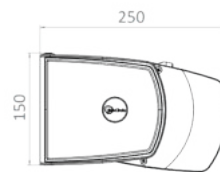

MODELLEN

HZ-D3400

Gesloten cassette, stijlvolle strakke vormgeving.

- Min. breedte 1888 mm
- Max. breedte: 13,5 m
- Max. uitval: 3500 mm
- Wand- en plafondmontage
- Armen met RVS bladveren

HZ-T2600

Gesloten cassette, compact model.

- Min. breedte: 2500 mm
- Max. breedte: 5500 mm
- Max. uitval: 3000 mm
- Wand- en plafondmontage

HZ-T2200

Gesloten cassette, strak design, tijdloos model.

- Min. breedte: 2000 mm
- Max. breedte: 5500 mm
- Max. uitval: 3000 mm
- Wandmontage

HZ-T2000

Semi-gesloten cassette, basic functioneel model.

- Min. breedte: 1500 mm
- Max. breedte: 5500 mm
- Max. uitval: 3000 mm
- Wandmontage

Technische kenmerken

HZ-D3400

HZ-T2600

HZ-T2200

HZ-T2000