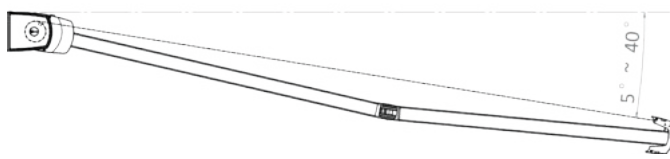

MODELLEN

HZ-D3400

Gesloten cassette, stijlvolle strakke vormgeving.

- Min. breedte 1888 mm
- Max. breedte: 13,5 m
- Max. uitval: 3500 mm
- Wand- en plafondmontage
- Armen met RVS bladveren

HZ-T2600

Gesloten cassette, compact model.

- Min. breedte: 2500 mm
- Max. breedte: 5500 mm
- Max. uitval: 3000 mm
- Wand- en plafondmontage

HZ-T2200

Gesloten cassette, strak design, tijdloos model.

- Min. breedte: 2000 mm
- Max. breedte: 5500 mm
- Max. uitval: 3000 mm
- Wandmontage

HZ-T2000

Semi-gesloten cassette, basic functioneel model.

- Min. breedte: 1500 mm
- Max. breedte: 5500 mm
- Max. uitval: 3000 mm
- Wandmontage

Technische kenmerken

HZ-D3400

HZ-T2600

HZ-T2200

HZ-T2000