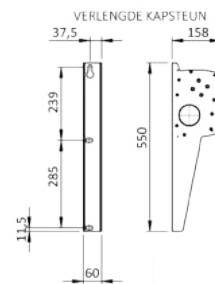

MODELLEN

HZ-D3400

Gesloten cassette, stijlvolle strakke vormgeving.

- Min. breedte 1888 mm
- Max. breedte: 13,5 m
- Max. uitval: 3500 mm
- Wand- en plafondmontage
- Armen met RVS bladveren

HZ-T2600

Gesloten cassette, compact model.

- Min. breedte: 2500 mm
- Max. breedte: 5500 mm
- Max. uitval: 3000 mm
- Wand- en plafondmontage

HZ-T2200

Gesloten cassette, strak design, tijdloos model.

- Min. breedte: 2000 mm
- Max. breedte: 5500 mm
- Max. uitval: 3000 mm
- Wandmontage

HZ-T2000

Semi-gesloten cassette, basic functioneel model.

- Min. breedte: 1500 mm
- Max. breedte: 5500 mm
- Max. uitval: 3000 mm
- Wandmontage

Technische kenmerken

HZ-D3400

HZ-T2600

HZ-T2200

HZ-T2000