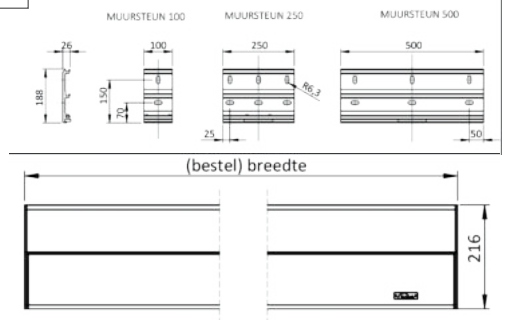

WELK SCHERM KIEST U?

De **HZ-D3400** is een scherm waarin meerdere armen geplaatst kunnen worden waardoor zelfs een breedte van 13,5 meter mogelijk is!

De **HZ-T2600**, **HZ-T2200** en de **HZ-T2000** zijn schermen voorzien van twee armen, die altijd op de uiteinden worden gemonteerd. Hierdoor is de maximale breedte van deze schermen gelimiteerd op 5,5 meter. Uiteraard heeft u de keuze uit meer dan 200 doekkleuren en kunnen de profielen worden geleverd in elke gewenste RAL-kleur.

MODELLEN

HZ-D3400

Gesloten cassette, stijlvolle strakke vormgeving.

- Min. breedte 1888 mm
- Max. breedte: 13,5 m
- Max. uitval: 3500 mm
- Wand- en plafondmontage
- Armen met RVS bladveren

HZ-T2600

Gesloten cassette, compact model.

- Min. breedte: 2500 mm
- Max. breedte: 5500 mm
- Max. uitval: 3000 mm
- Wand- en plafondmontage

HZ-T2200

Gesloten cassette, strak design, tijdloos model.

- Min. breedte: 2000 mm
- Max. breedte: 5500 mm
- Max. uitval: 3000 mm
- Wandmontage

HZ-T2000

Semi-gesloten cassette, basic functioneel model.

- Min. breedte: 1500 mm
- Max. breedte: 5500 mm
- Max. uitval: 3000 mm
- Wandmontage

Technische kenmerken

HZ-D3400

HZ-T2600

HZ-T2200

HZ-T2000