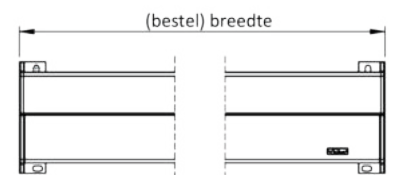

- Min. breedte: 2500 mm
- Max. breedte: 5500 mm
- Max. uitval: 3000 mm
- Wand- en plafondmontage

HZ-T2200

Gesloten cassette, strak design, tijdloos model.

- Min. breedte: 2000 mm
- Max. breedte: 5500 mm
- Max. uitval: 3000 mm
- Wandmontage

HZ-T2000

Semi-gesloten cassette, basic functioneel model.

- Min. breedte: 1500 mm
- Max. breedte: 5500 mm
- Max. uitval: 3000 mm
- Wandmontage

Technische kenmerken

HZ-D3400

HZ-T2600

HZ-T2200

HZ-T2000